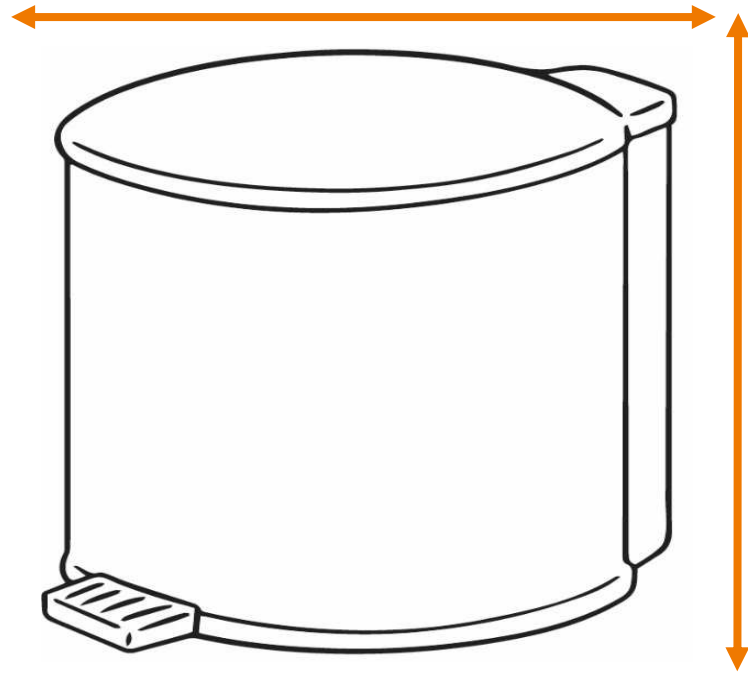

# DEISS Artikelnr. 23005

Wir empfehlen zu diesem Produkt einen runden Behälter mit einem maximalen Durchmesser von 44,56 cm.

Länge  
bzw. Höhe  
circa  
99,00 cm.

Für eckige Behälter empfehlen wir eine Breite + Tiefe von zusammen maximal 70,00 cm.