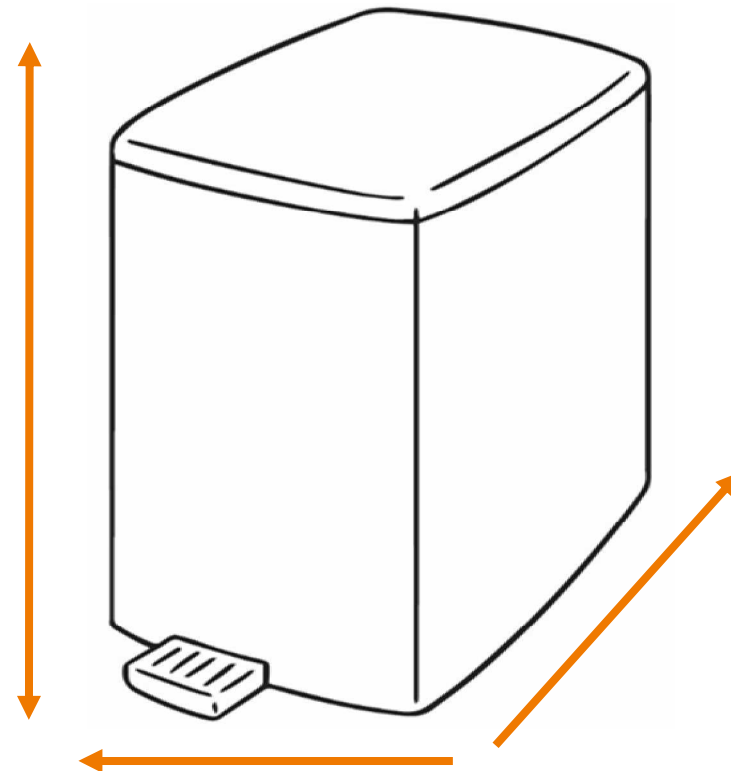

# DEISS Artikelnr. 23005

Wir empfehlen zu diesem Produkt einen runden Behälter mit einem maximalen Durchmesser von 44,56 cm.

Länge  
bzw. Höhe  
circa  
99,00 cm.

Für eckige Behälter empfehlen wir eine Breite + Tiefe von zusammen maximal 70,00 cm.