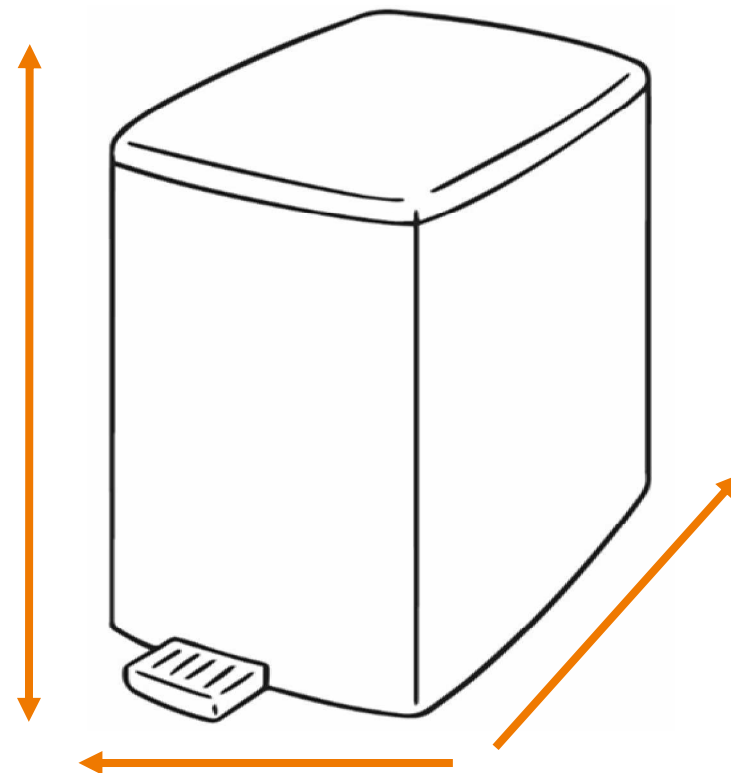

## DEISS Artikelnr. 20102

Wir empfehlen zu diesem Produkt einen runden Behälter mit einem maximalen Durchmesser von 76,39 cm.

Länge  
bzw. Höhe  
circa  
108,00 cm.

Für eckige Behälter empfehlen wir eine Breite + Tiefe  
von zusammen maximal 120,00 cm.