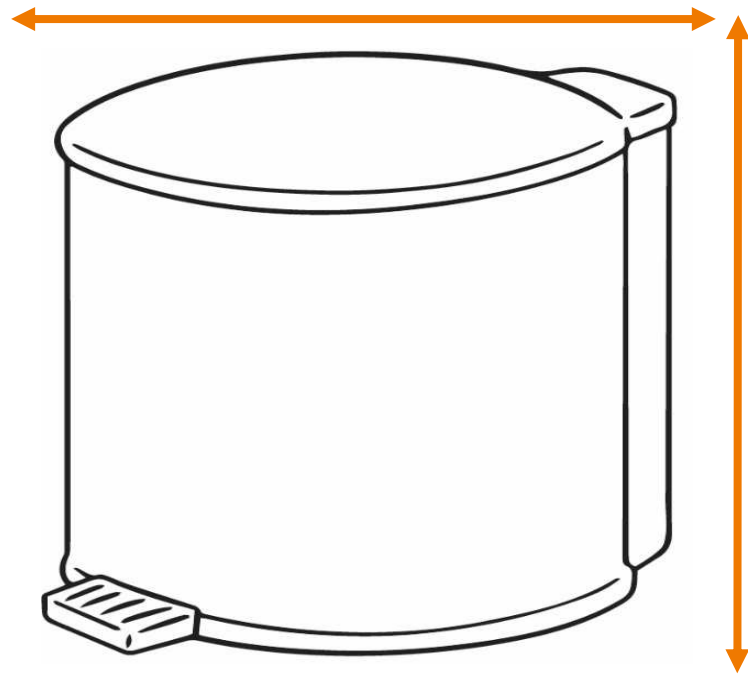

## DEISS Artikelnr. 20102

Wir empfehlen zu diesem Produkt einen runden Behälter mit einem maximalen Durchmesser von 76,39 cm.

Länge  
bzw. Höhe  
circa  
108,00 cm.

Für eckige Behälter empfehlen wir eine Breite + Tiefe  
von zusammen maximal 120,00 cm.