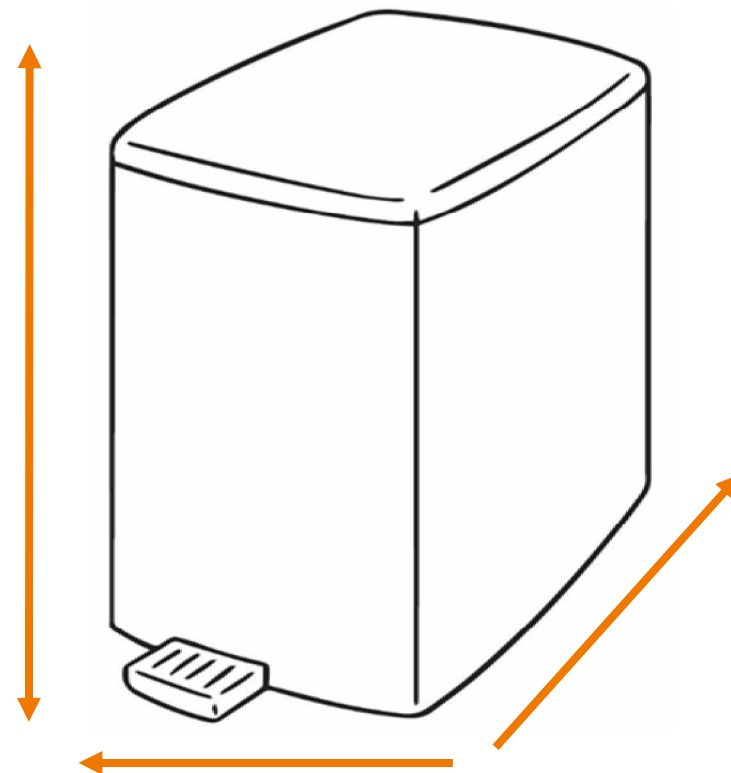

DEISS Artikelnr. 99134

Wir empfehlen zu diesem Produkt einen runden Behälter mit einem maximalen Durchmesser von 89,13 cm.

Länge
bzw. Höhe
circa
121,50 cm.

Für eckige Behälter empfehlen wir eine Breite + Tiefe von zusammen maximal 140,00 cm.