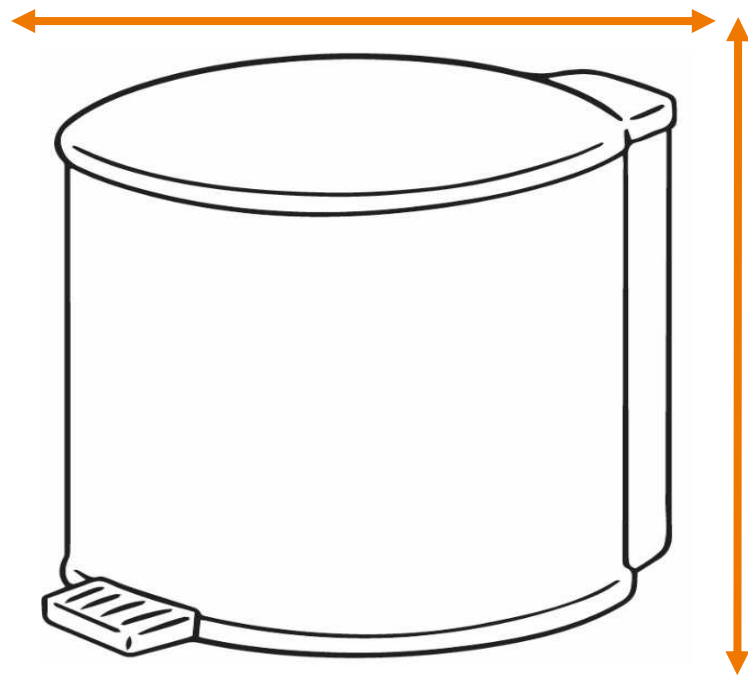

DEISS Artikelnr. 99134

Wir empfehlen zu diesem Produkt einen runden Behälter mit einem maximalen Durchmesser von 89,13 cm.

Länge
bzw. Höhe
circa
121,50 cm.

Für eckige Behälter empfehlen wir eine Breite + Tiefe von zusammen maximal 140,00 cm.