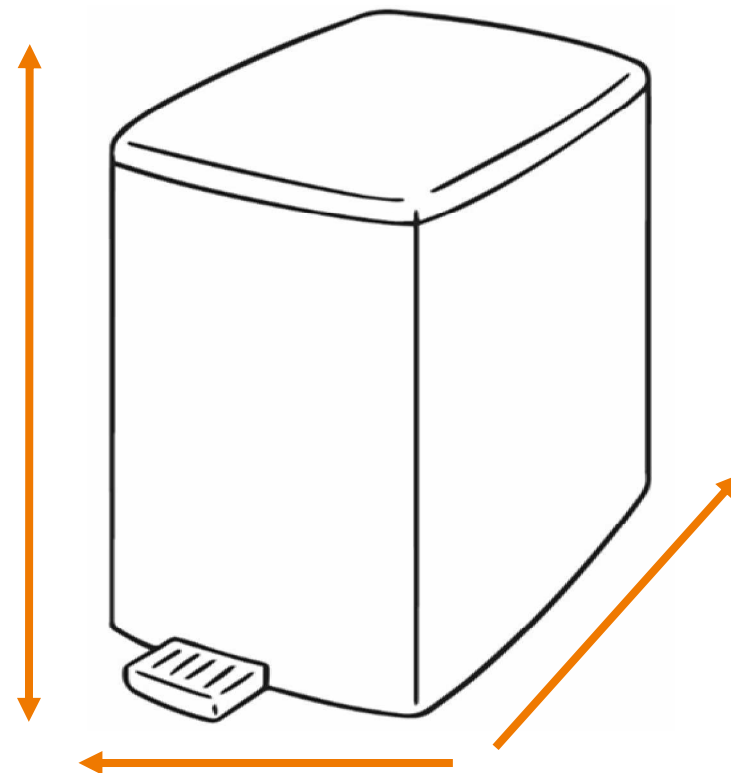

DEISS Artikelnr. 20101

Wir empfehlen zu diesem Produkt einen runden Behälter mit einem maximalen Durchmesser von 76,39 cm.

Länge
bzw. Höhe
circa
121,50 cm.

Für eckige Behälter empfehlen wir eine Breite + Tiefe von zusammen maximal 120,00 cm.