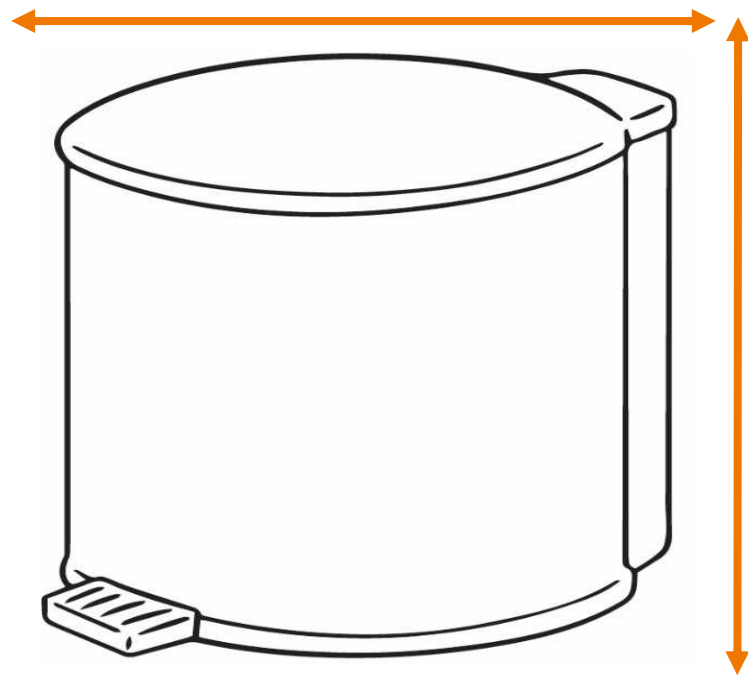

DEISS Artikelnr. 20101

Wir empfehlen zu diesem Produkt einen runden Behälter mit einem maximalen Durchmesser von 76,39 cm.

Länge
bzw. Höhe
circa
121,50 cm.

Für eckige Behälter empfehlen wir eine Breite + Tiefe von zusammen maximal 120,00 cm.