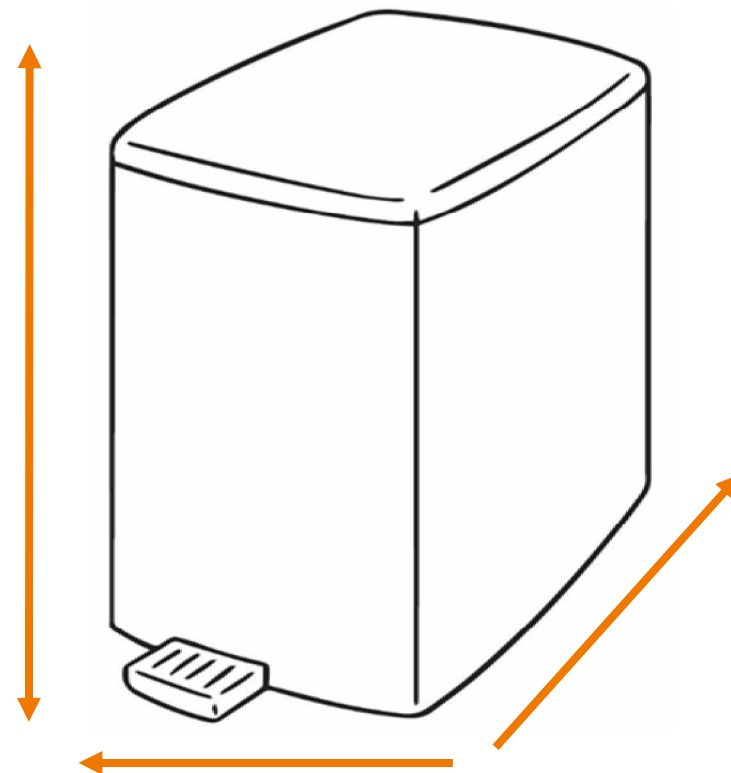

DEISS Artikelnr. 23054

Wir empfehlen zu diesem Produkt einen runden Behälter mit einem maximalen Durchmesser von 44,56 cm.

Länge
bzw. Höhe
circa
99,00 cm.

Für eckige Behälter empfehlen wir eine Breite + Tiefe von zusammen maximal 70,00 cm.