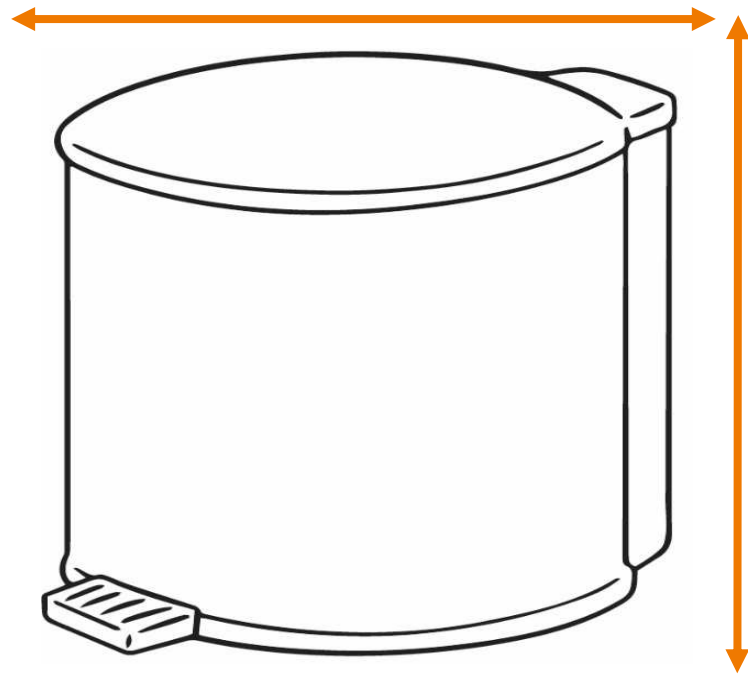

DEISS Artikelnr. 23054

Wir empfehlen zu diesem Produkt einen runden Behälter mit einem maximalen Durchmesser von 44,56 cm.

Länge
bzw. Höhe
circa
99,00 cm.

Für eckige Behälter empfehlen wir eine Breite + Tiefe von zusammen maximal 70,00 cm.