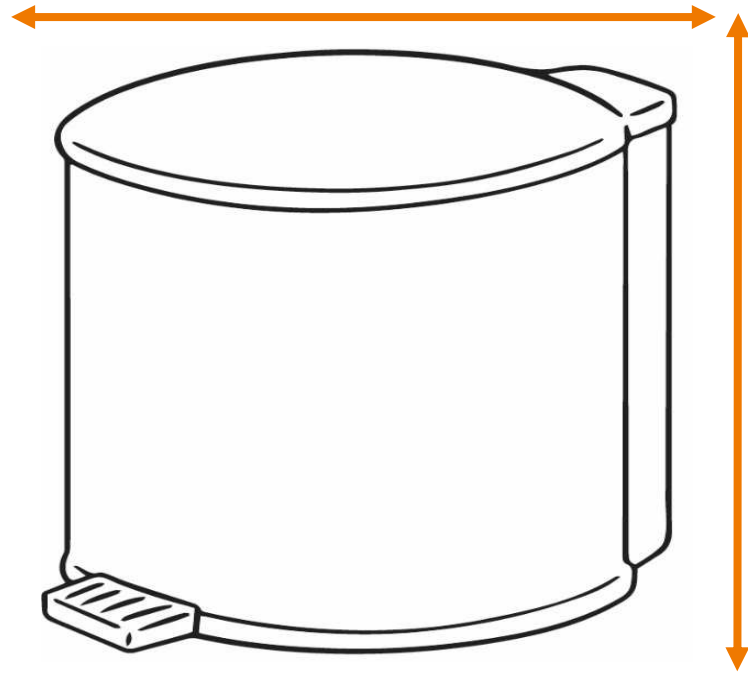

# DEISS Artikelnr. 15301

Wir empfehlen zu diesem Produkt einen runden Behälter mit einem maximalen Durchmesser von 50,93 cm.

Länge  
bzw. Höhe  
circa  
90,00 cm.

Für eckige Behälter empfehlen wir eine Breite + Tiefe von zusammen maximal 80,00 cm.