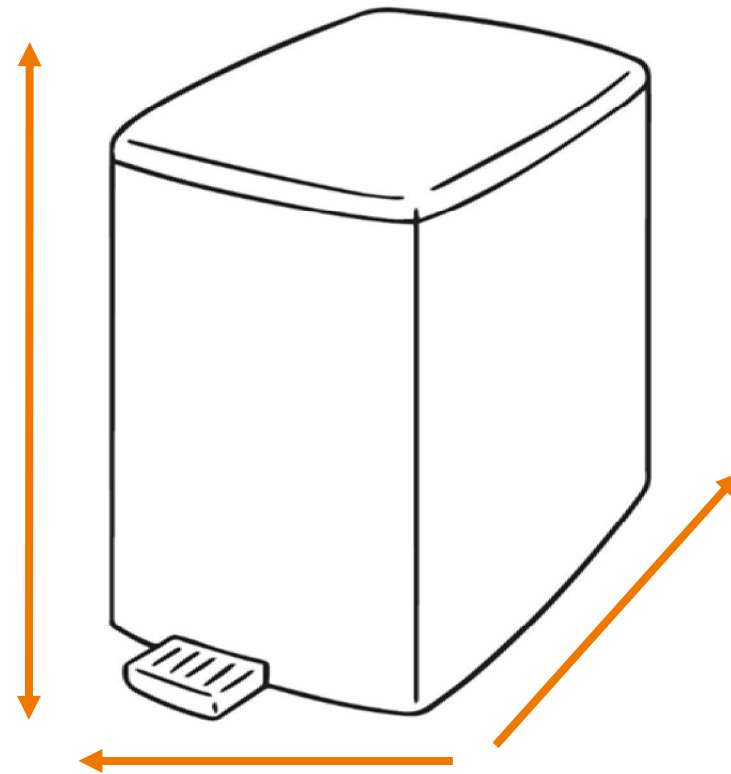

# DEISS Artikelnr. 15301

Wir empfehlen zu diesem Produkt einen runden Behälter mit einem maximalen Durchmesser von 50,93 cm.

Länge  
bzw. Höhe  
circa  
90,00 cm.

Für eckige Behälter empfehlen wir eine Breite + Tiefe von zusammen maximal 80,00 cm.