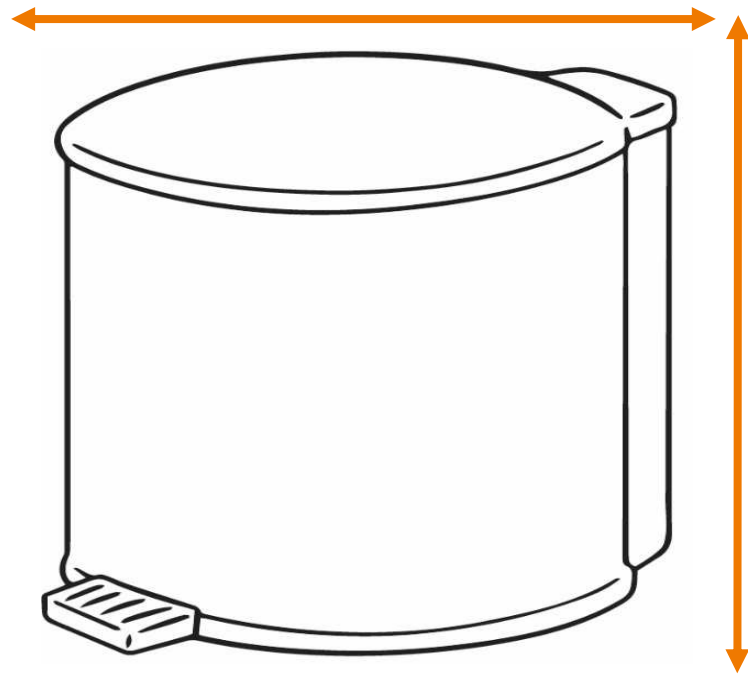

DEISS Artikelnr. 39001

Wir empfehlen zu diesem Produkt einen runden Behälter mit einem maximalen Durchmesser von 40,74 cm.

Länge
bzw. Höhe
circa
66,60 cm.

Für eckige Behälter empfehlen wir eine Breite + Tiefe von zusammen maximal 64,00 cm.