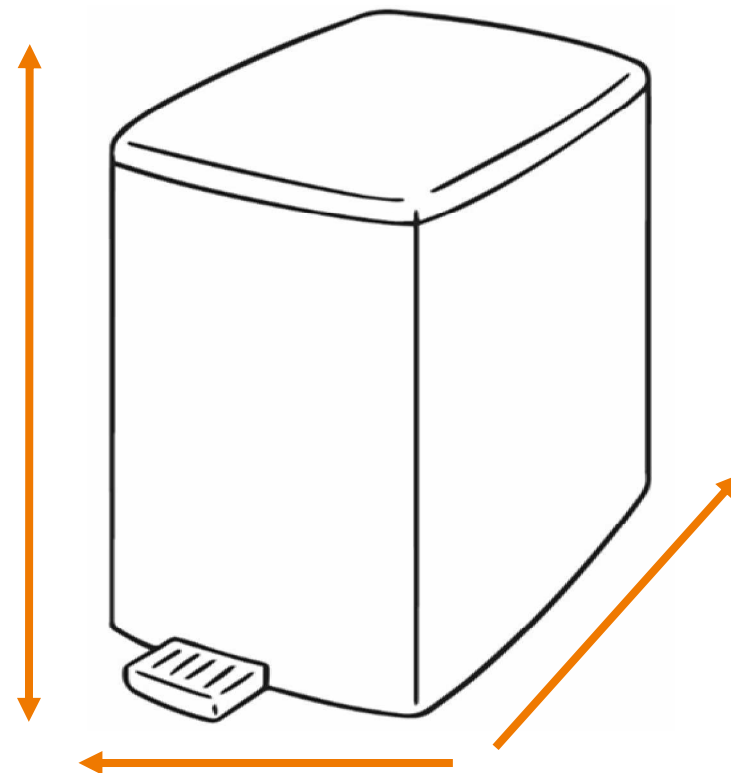

DEISS Artikelnr. 39001

Wir empfehlen zu diesem Produkt einen runden Behälter mit einem maximalen Durchmesser von 40,74 cm.

Länge
bzw. Höhe
circa
66,60 cm.

Für eckige Behälter empfehlen wir eine Breite + Tiefe von zusammen maximal 64,00 cm.