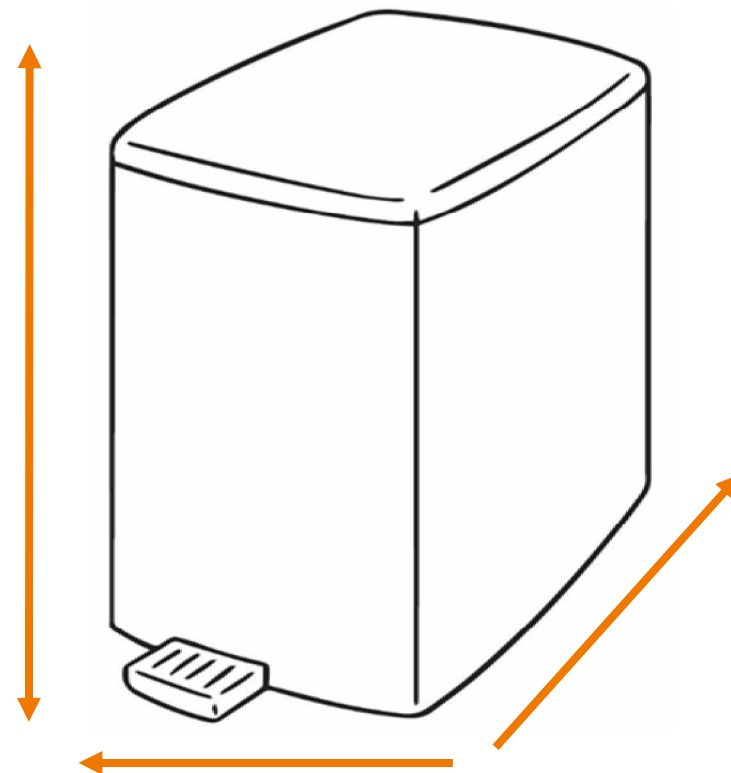

DEISS Artikelnr. 12022

Wir empfehlen zu diesem Produkt einen runden Behälter mit einem maximalen Durchmesser von 44,56 cm.

Länge
bzw. Höhe
circa
99,00 cm.

Für eckige Behälter empfehlen wir eine Breite + Tiefe von zusammen maximal 70,00 cm.