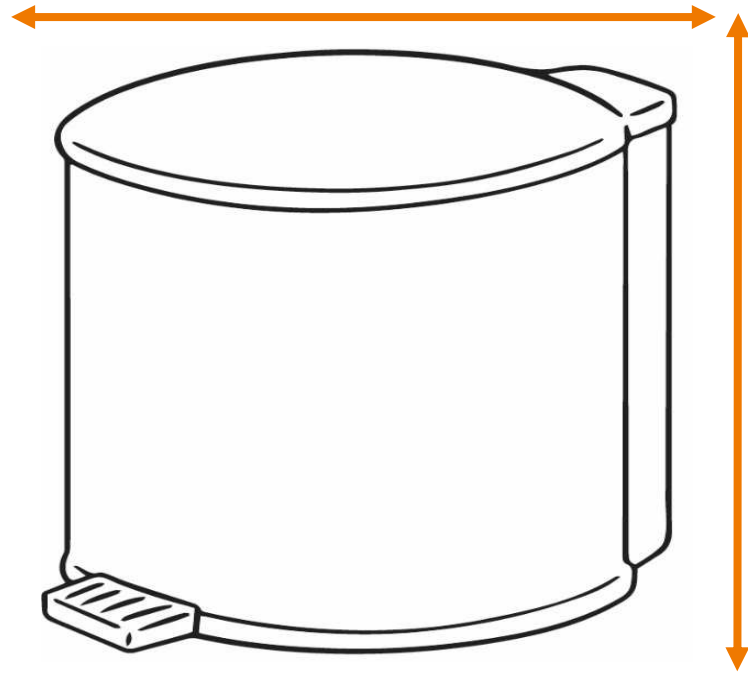

DEISS Artikelnr. 13900

Wir empfehlen zu diesem Produkt einen runden Behälter mit einem maximalen Durchmesser von 44,56 cm.

Länge
bzw. Höhe
circa
99,00 cm.

Für eckige Behälter empfehlen wir eine Breite + Tiefe von zusammen maximal 70,00 cm.