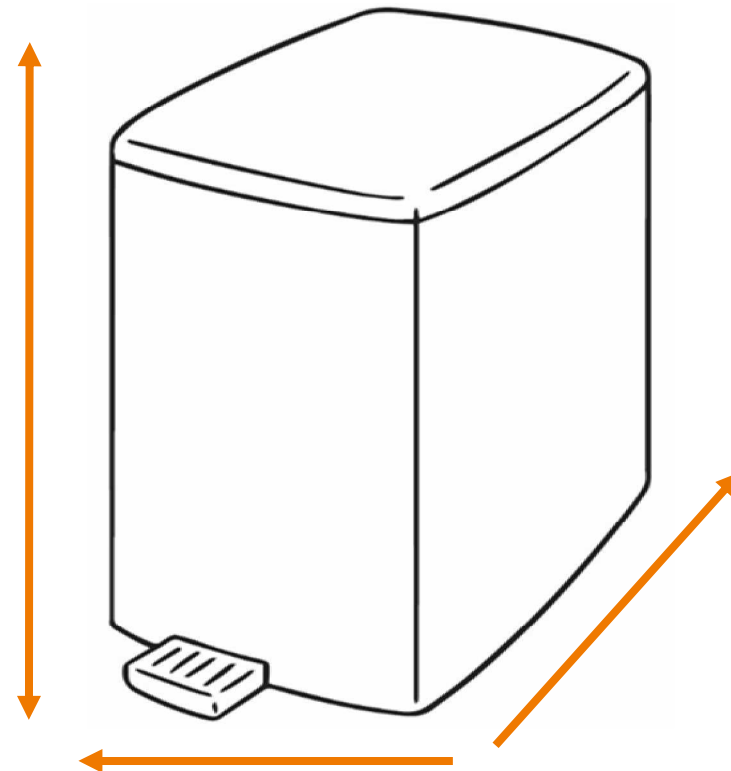

DEISS Artikelnr. 13900

Wir empfehlen zu diesem Produkt einen runden Behälter mit einem maximalen Durchmesser von 44,56 cm.

Länge
bzw. Höhe
circa
99,00 cm.

Für eckige Behälter empfehlen wir eine Breite + Tiefe von zusammen maximal 70,00 cm.