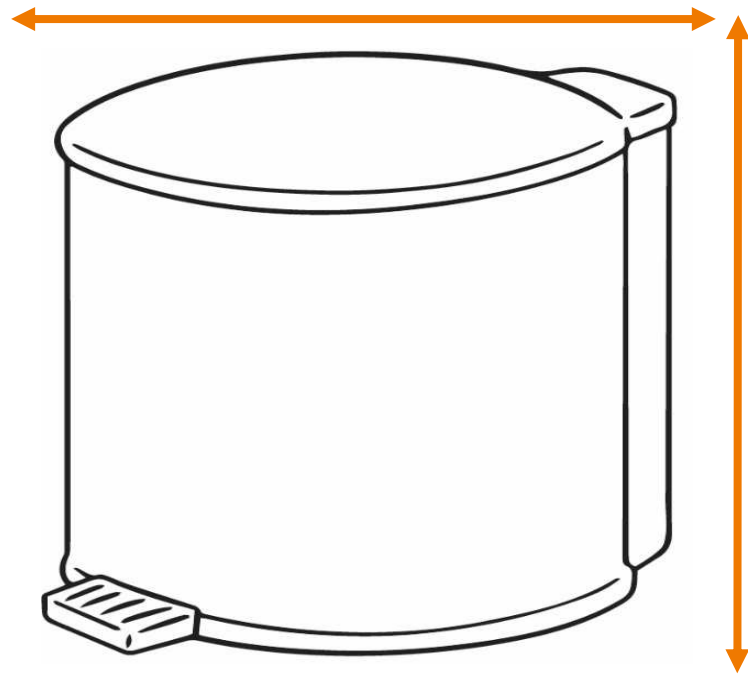

DEISS Artikelnr. 14005

Wir empfehlen zu diesem Produkt einen runden Behälter mit einem maximalen Durchmesser von 44,56 cm.

Länge
bzw. Höhe
circa
99,00 cm.

Für eckige Behälter empfehlen wir eine Breite + Tiefe von zusammen maximal 70,00 cm.