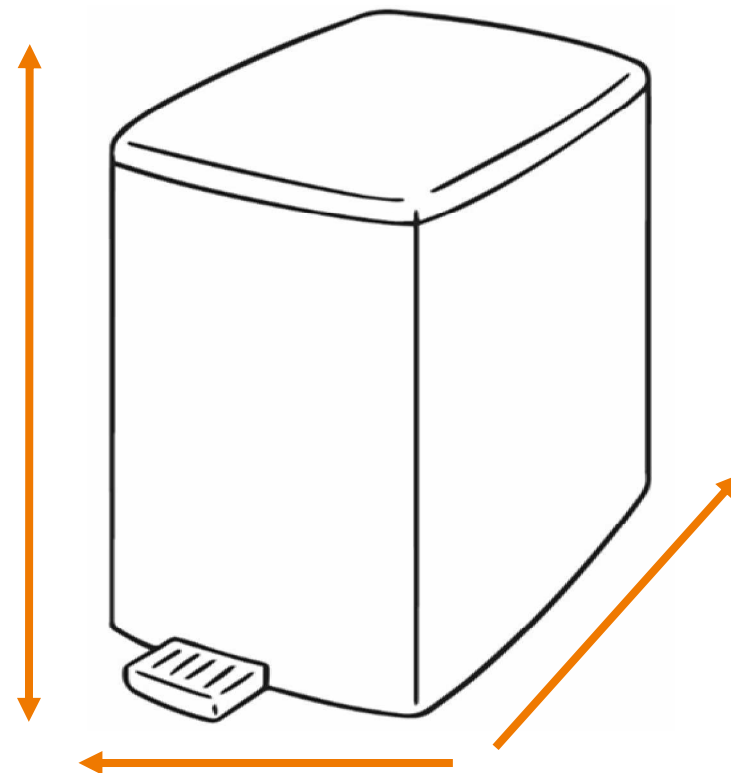

DEISS Artikelnr. 14005

Wir empfehlen zu diesem Produkt einen runden Behälter mit einem maximalen Durchmesser von 44,56 cm.

Länge
bzw. Höhe
circa
99,00 cm.

Für eckige Behälter empfehlen wir eine Breite + Tiefe von zusammen maximal 70,00 cm.