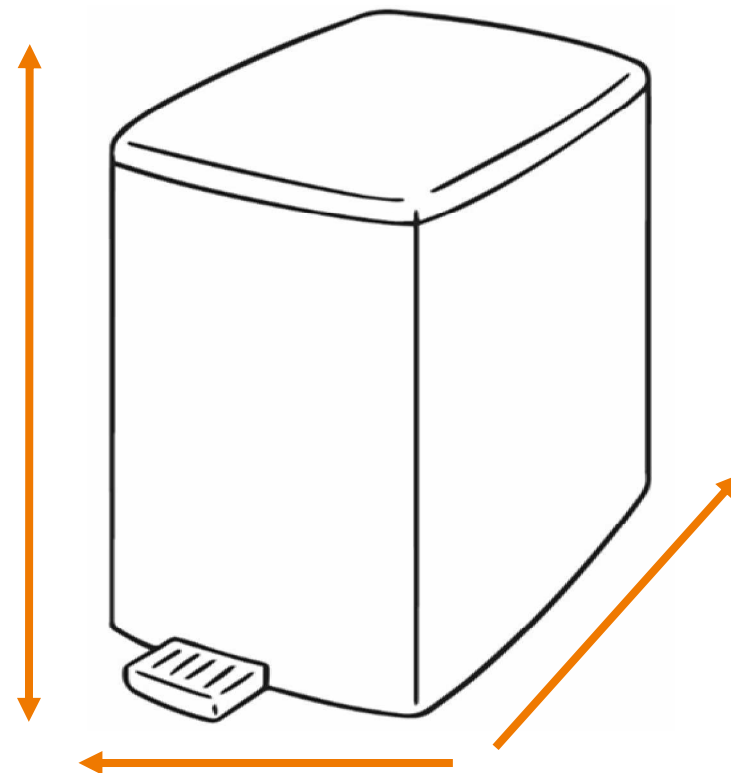

DEISS Artikelnr. 15900

Wir empfehlen zu diesem Produkt einen runden Behälter mit einem maximalen Durchmesser von 44,56 cm.

Länge
bzw. Höhe
circa
99,00 cm.

Für eckige Behälter empfehlen wir eine Breite + Tiefe von zusammen maximal 70,00 cm.