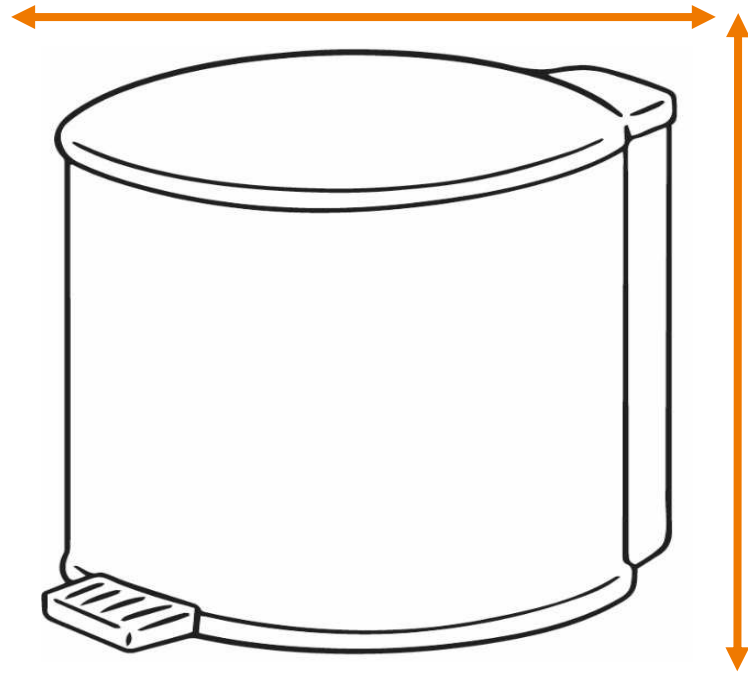

DEISS Artikelnr. 15900

Wir empfehlen zu diesem Produkt einen runden Behälter mit einem maximalen Durchmesser von 44,56 cm.

Länge
bzw. Höhe
circa
99,00 cm.

Für eckige Behälter empfehlen wir eine Breite + Tiefe von zusammen maximal 70,00 cm.