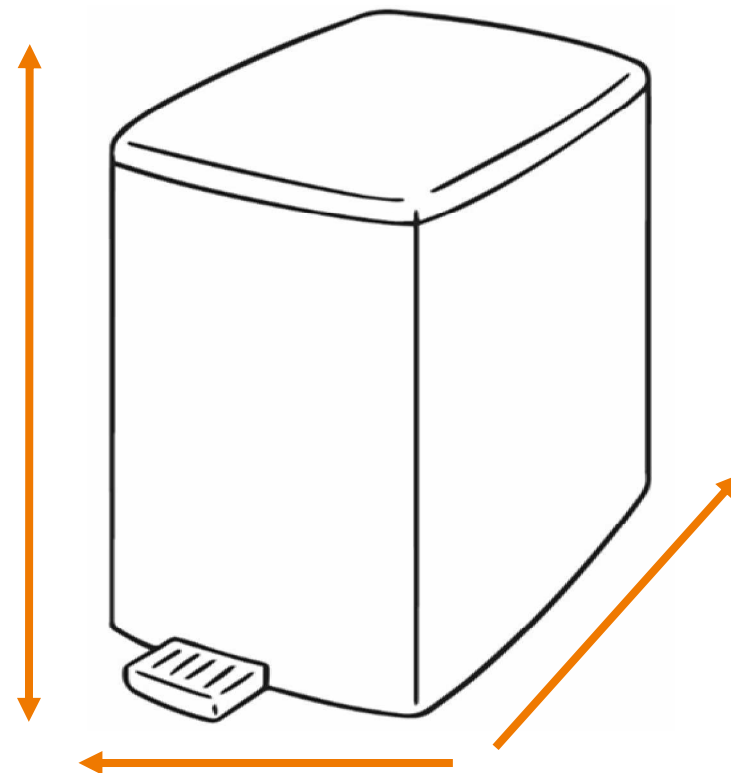

# DEISS Artikelnr. 10401

Wir empfehlen zu diesem Produkt einen runden Behälter mit einem maximalen Durchmesser von 30,56 cm.

Länge  
bzw. Höhe  
circa  
58,50 cm.

Für eckige Behälter empfehlen wir eine Breite + Tiefe von zusammen maximal 48,00 cm.