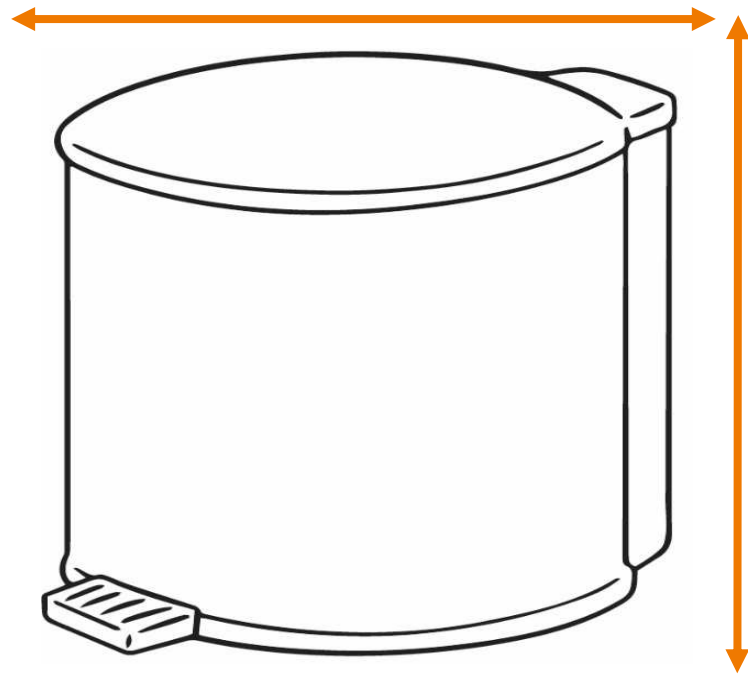

# DEISS Artikelnr. 10401

Wir empfehlen zu diesem Produkt einen runden Behälter mit einem maximalen Durchmesser von 30,56 cm.

Länge  
bzw. Höhe  
circa  
58,50 cm.

Für eckige Behälter empfehlen wir eine Breite + Tiefe von zusammen maximal 48,00 cm.