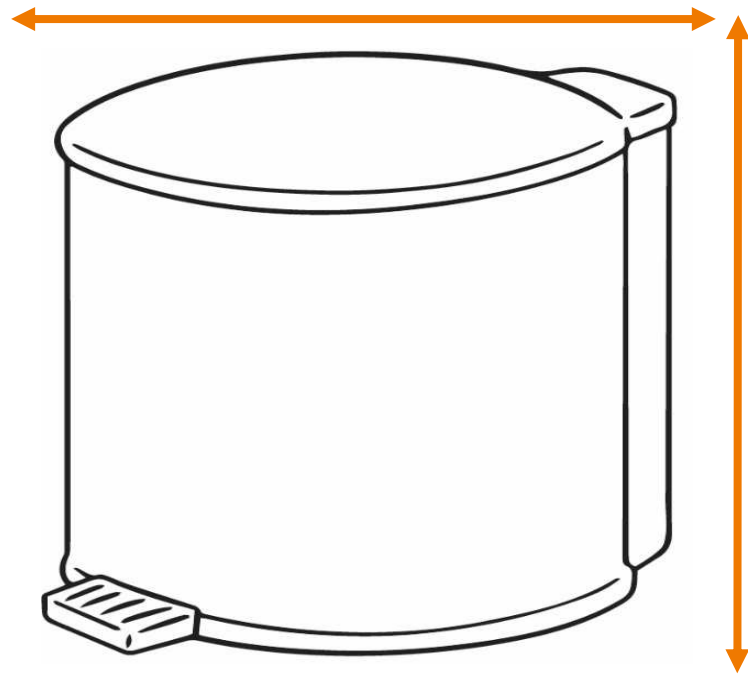

# DEISS Artikelnr. 10903

Wir empfehlen zu diesem Produkt einen runden Behälter mit einem maximalen Durchmesser von 36,61 cm.

Länge  
bzw. Höhe  
circa  
90,00 cm.

Für eckige Behälter empfehlen wir eine Breite + Tiefe von zusammen maximal 57,50 cm.