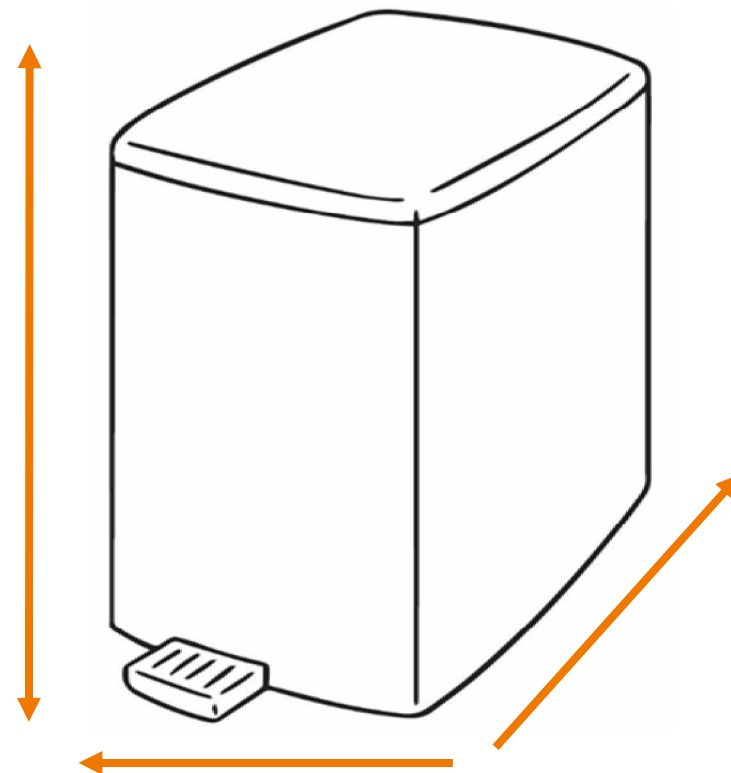

# DEISS Artikelnr. 10903

Wir empfehlen zu diesem Produkt einen runden Behälter mit einem maximalen Durchmesser von 36,61 cm.

Länge  
bzw. Höhe  
circa  
90,00 cm.

Für eckige Behälter empfehlen wir eine Breite + Tiefe von zusammen maximal 57,50 cm.