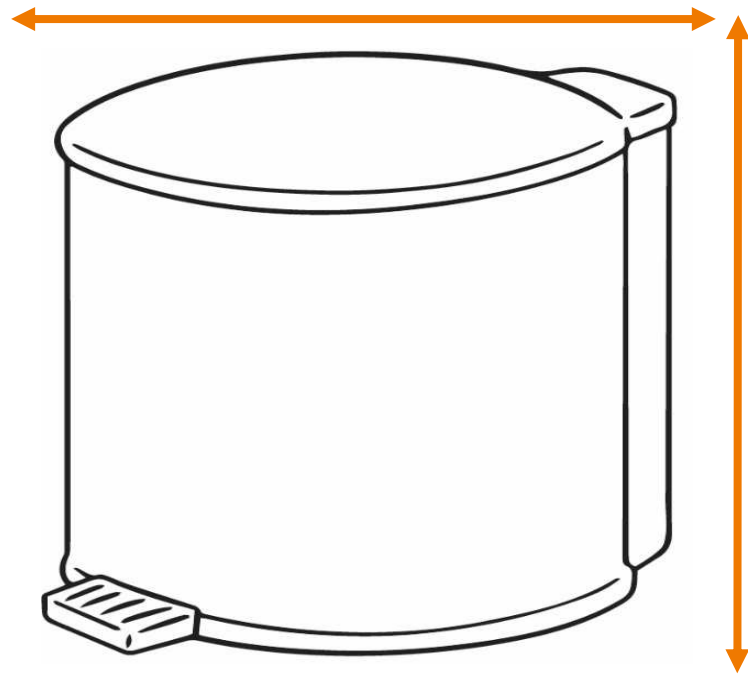

DEISS Artikelnr. 10717

Wir empfehlen zu diesem Produkt einen runden Behälter mit einem maximalen Durchmesser von 36,61 cm.

Länge
bzw. Höhe
circa
90,00 cm.

Für eckige Behälter empfehlen wir eine Breite + Tiefe von zusammen maximal 57,50 cm.