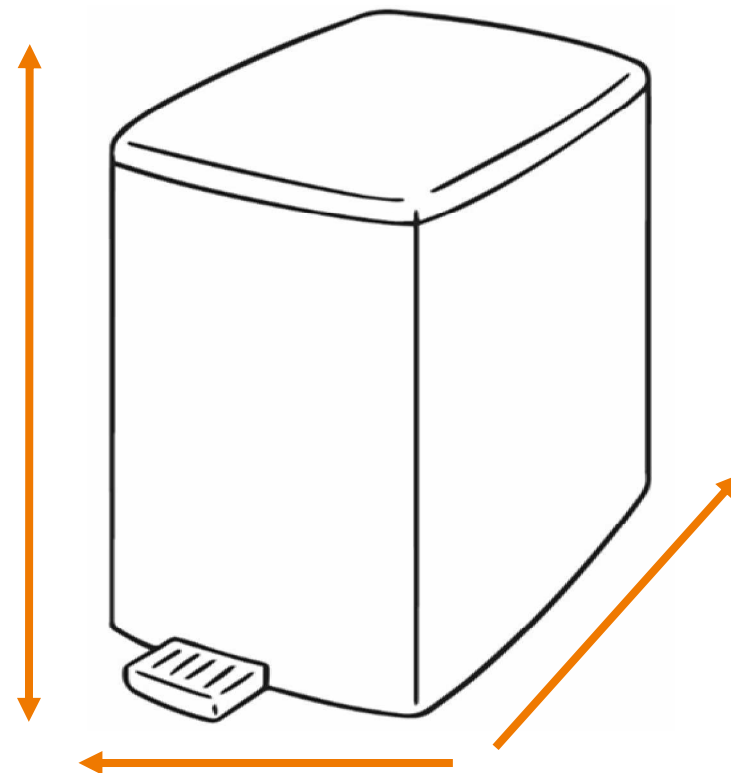

DEISS Artikelnr. 10717

Wir empfehlen zu diesem Produkt einen runden Behälter mit einem maximalen Durchmesser von 36,61 cm.

Länge
bzw. Höhe
circa
90,00 cm.

Für eckige Behälter empfehlen wir eine Breite + Tiefe von zusammen maximal 57,50 cm.