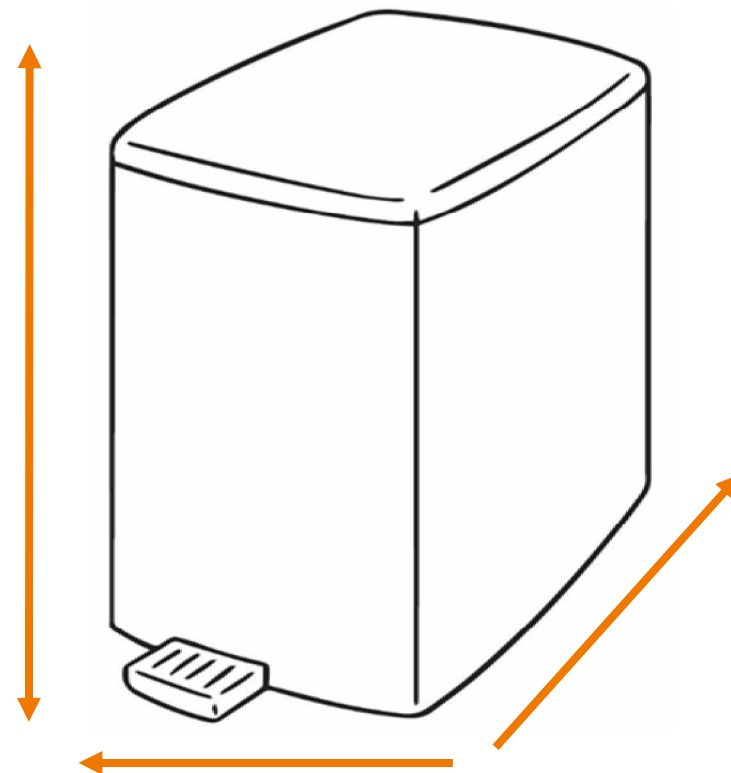

DEISS Artikelnr. 11705

Wir empfehlen zu diesem Produkt einen runden Behälter mit einem maximalen Durchmesser von 36,61 cm.

Länge
bzw. Höhe
circa
90,00 cm.

Für eckige Behälter empfehlen wir eine Breite + Tiefe von zusammen maximal 57,50 cm.