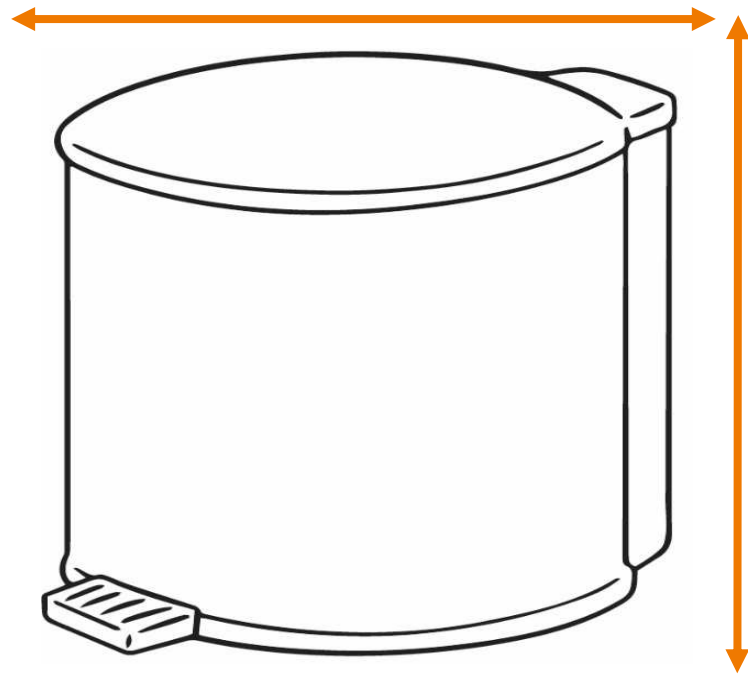

# DEISS Artikelnr. 11708

Wir empfehlen zu diesem Produkt einen runden Behälter mit einem maximalen Durchmesser von 36,61 cm.

Länge  
bzw. Höhe  
circa  
90,00 cm.

Für eckige Behälter empfehlen wir eine Breite + Tiefe von zusammen maximal 57,50 cm.