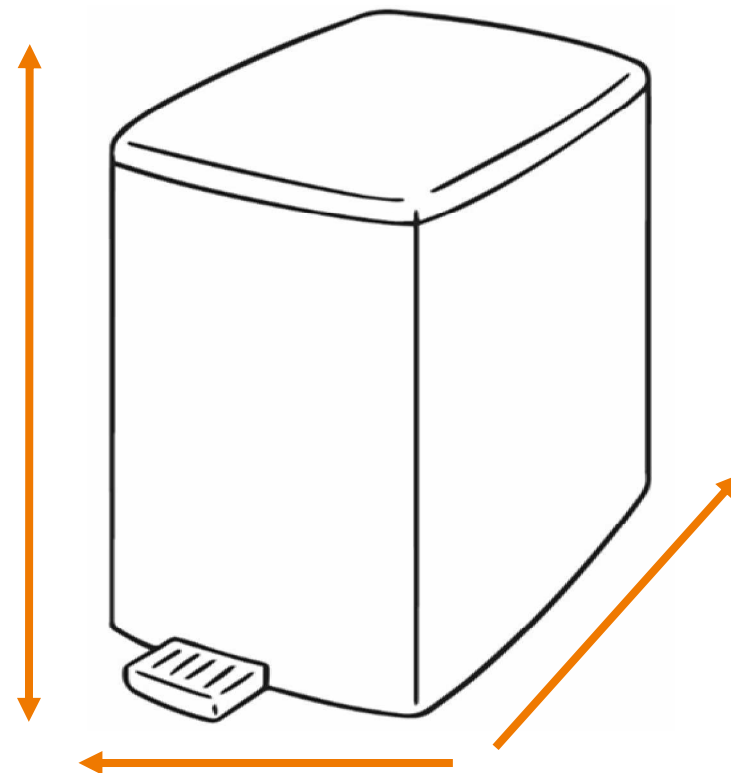

# DEISS Artikelnr. 11708

Wir empfehlen zu diesem Produkt einen runden Behälter mit einem maximalen Durchmesser von 36,61 cm.

Länge  
bzw. Höhe  
circa  
90,00 cm.

Für eckige Behälter empfehlen wir eine Breite + Tiefe von zusammen maximal 57,50 cm.