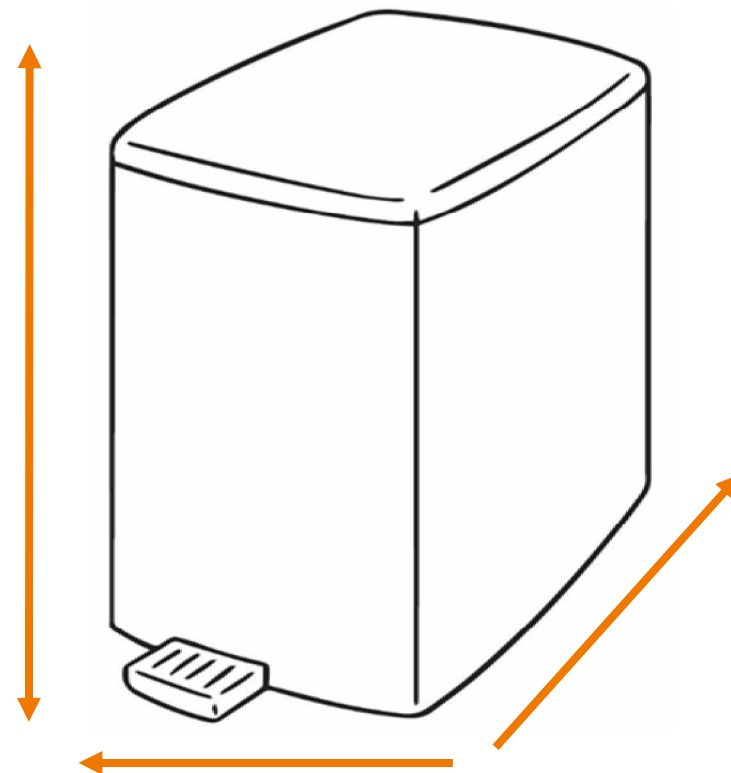

DEISS Artikelnr. 36023

Wir empfehlen zu diesem Produkt einen runden Behälter mit einem maximalen Durchmesser von 38,83 cm.

Länge
bzw. Höhe
circa
76,50 cm.

Für eckige Behälter empfehlen wir eine Breite + Tiefe von zusammen maximal 61,00 cm.