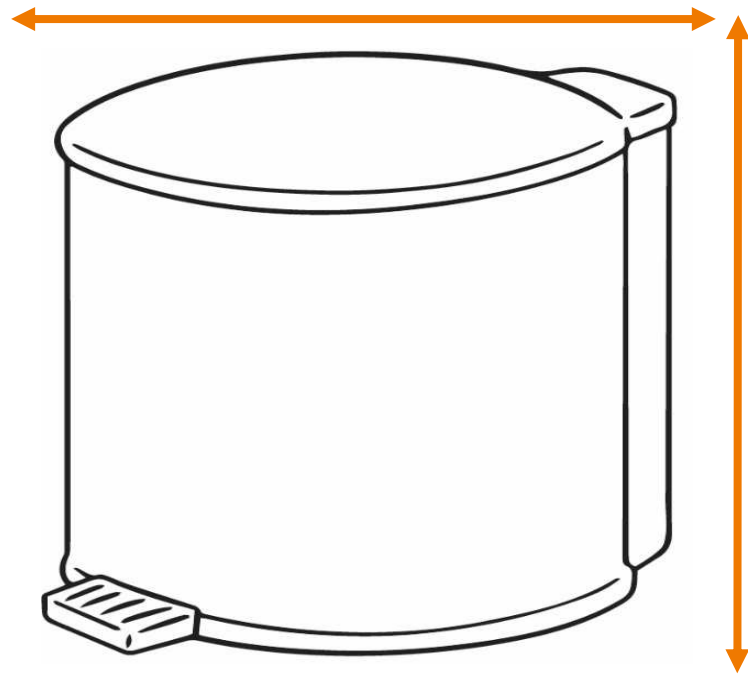

DEISS Artikelnr. 10703

Wir empfehlen zu diesem Produkt einen runden Behälter mit einem maximalen Durchmesser von 36,61 cm.

Länge
bzw. Höhe
circa
90,00 cm.

Für eckige Behälter empfehlen wir eine Breite + Tiefe von zusammen maximal 57,50 cm.