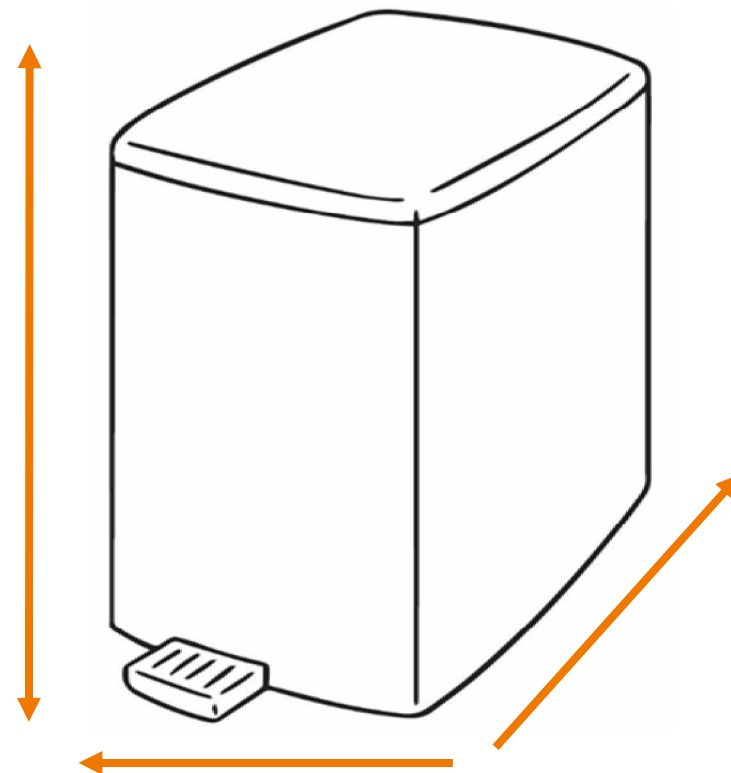

DEISS Artikelnr. 10703

Wir empfehlen zu diesem Produkt einen runden Behälter mit einem maximalen Durchmesser von 36,61 cm.

Länge
bzw. Höhe
circa
90,00 cm.

Für eckige Behälter empfehlen wir eine Breite + Tiefe von zusammen maximal 57,50 cm.